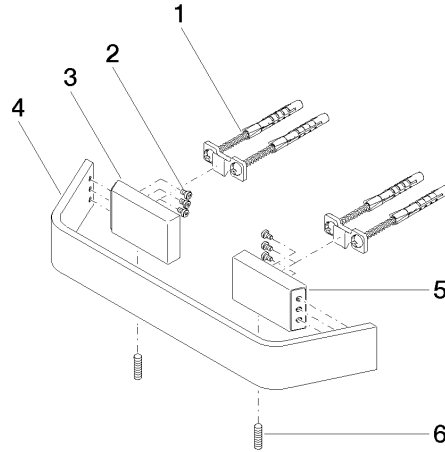

83 020 705

- entraxe 200 mm
- largeur 273 mm
- hauteur 35 mm
- saillie 70 mm

	Chrome	83 020 705-00
	Platine brossé	83 020 705-06
	Dark Chrome	83 020 705-19
	Champagne brossé (Or 22cts)	83 020 705-46
	Champagne (Or 22cts)	83 020 705-47
	Dark Platinum brossé	83 020 705-99

83 020 705

mm [inches]

83 020 705

Les pièces pour les autres finitions peuvent être trouvées ici : Platine brossé

Liste des pièces de rechange

N°	Article Numéro	Désignation	Fréquence de montage	Délai de livraison
1	05 17 20 758 00 90	set de fixation	2	2
2	09 30 30 191 90	vis	6	2
3	08 17 70 500-00	patte de fixation	1	10
4	08 17 70 552-00	barre	1	10
5	08 17 70 501-00	patte de fixation	1	10
6	04 31 11 113 00 90	tige	1	2